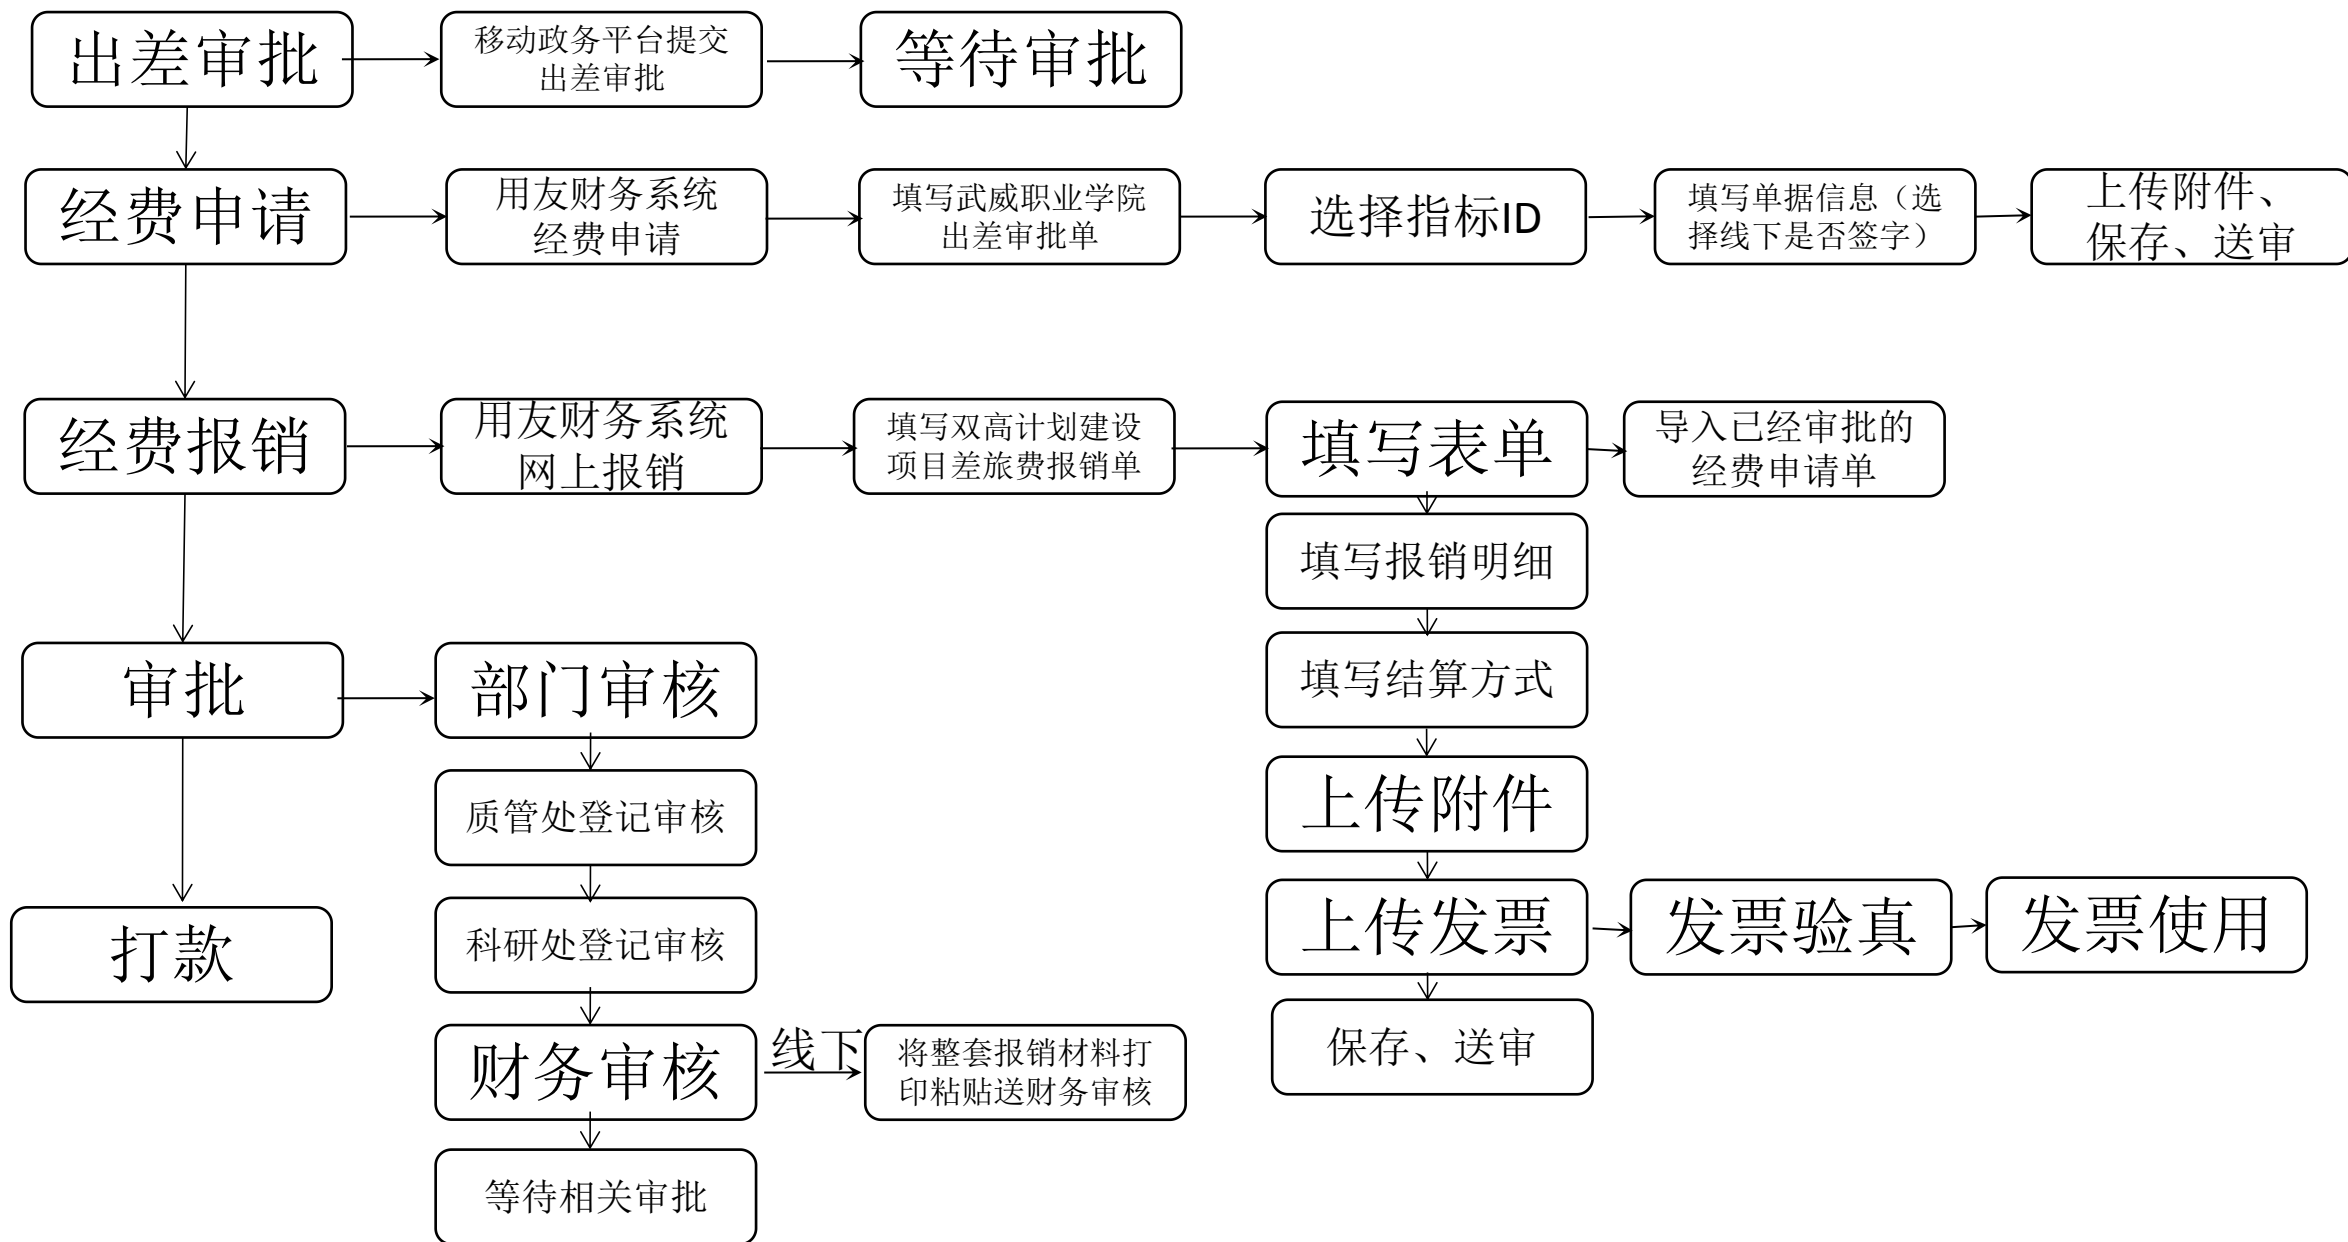

# 武威职业学院科研项目差旅费报销流程图